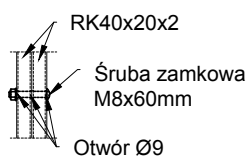

Detail A

Detail B

Detail C

Detail D

Detail E

Detail F

Detail G

Detail H

**Boks śmietnikowy Eko Standard**

Opis rysunku:

Detale

PHU Matipol  
ul. Wolności 94/1  
58-260 Bielawa  
www.matipol.com.pl

Skala:

1:10