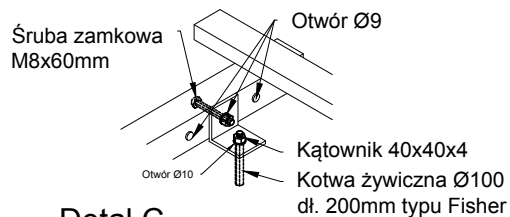

Detail A

Detail B

Detail C

Detail D

Detail E

Detail F

Detail G

Detail H

**Boks śmietnikowy Eko Standard**

Opis rysunku:

Detale

PHU Matipol  
ul. Wolności 94/1  
58-260 Bielawa  
www.matipol.com.pl

Skala:

1:10