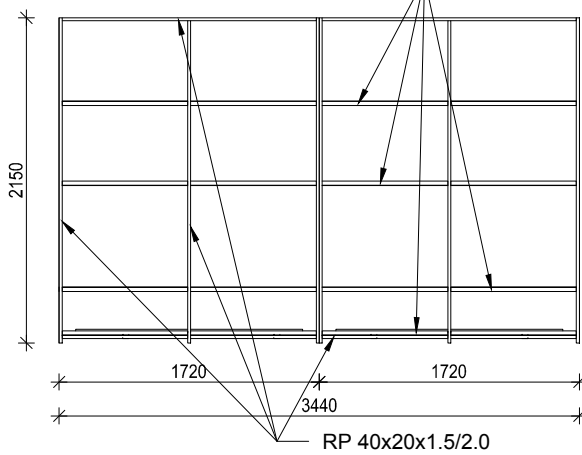

Błacha mocowana od zewnątrz po całym obwodzie boku

Ściana tylna

Błacha mocowana od zewnątrz po całym obwodzie boku

Ściany boczne

Oznaczenie:
 RP - rura prostokątna
 RK - rura kwadratowa
 L - kątownik

Boks śmietnikowy Eko Standard - szerokość 3.4m

Opis rysunku:

Ściana tylna i boczna

PHU Matipol
 ul. Wolności 94/1
 58-260 Bielawa
 www.matipol.com.pl

Skala:

1:50