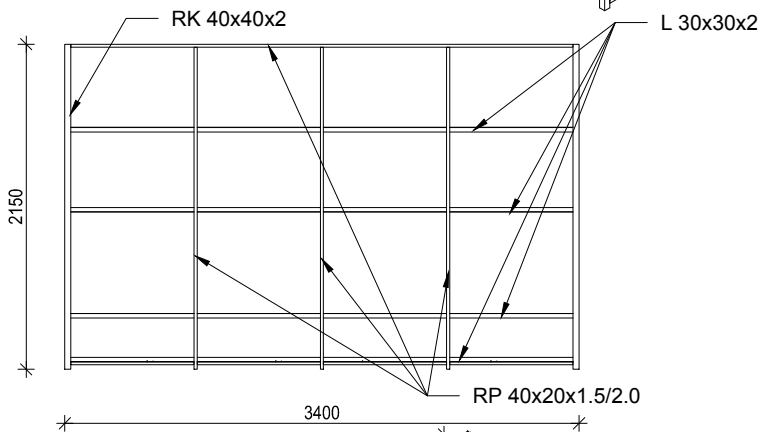

Błacha mocowana od zewnątrz po całym obwodzie boku

Ściana tylna

Błacha mocowana od zewnątrz po całym obwodzie boku

Ściany boczne

Oznaczenie:
 RP - rura prostokątna
 RK - rura kwadratowa
 L - kątownik

Boks śmietnikowy Eko Standard - szerokość 3.4m

Opis rysunku:

Ściana tylna i boczna

PHU Matipol
 ul. Wolności 94/1
 58-260 Bielawa
 www.matipol.com.pl

Skala:

1:50