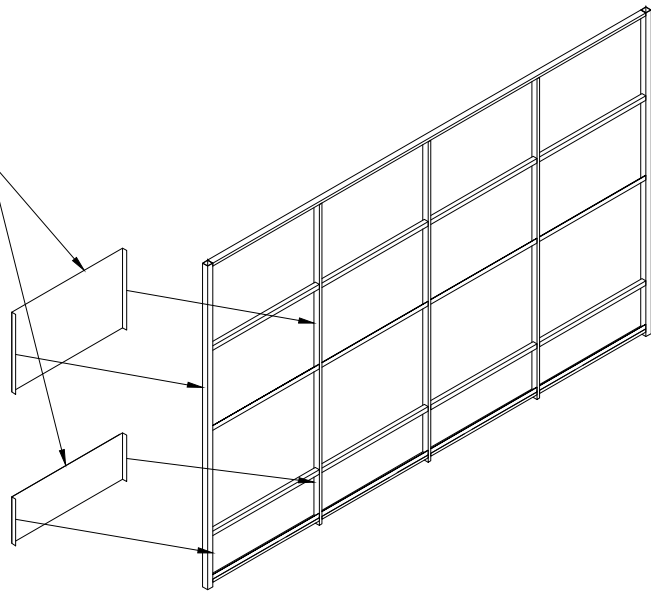

Błacha mocowana od zewnątrz po całym obwodzie boku

Ściana tylna

Błacha mocowana od zewnątrz po całym obwodzie boku

Ściany boczne

Oznaczenie:
 RP - rura prostokątna
 RK - rura kwadratowa
 L - kątownik

Boks śmietnikowy Eko Standard - szerokość 3.4m

Opis rysunku:

Ściana tylna i boczna

PHU Matipol
 ul. Wolności 94/1
 58-260 Bielawa
 www.matipol.com.pl

Skala:

1:50