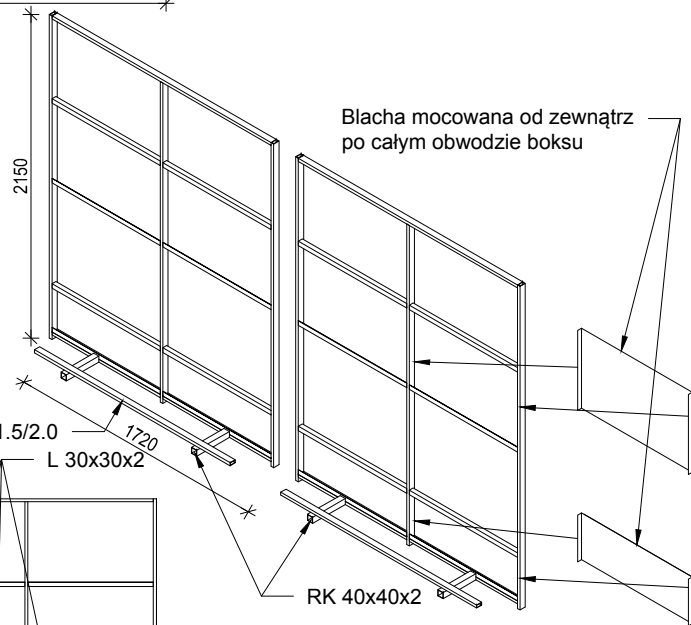

Błacha mocowana od zewnątrz po całym obwodzie boku

Ściana tylna

Błacha mocowana od zewnątrz po całym obwodzie boku

Ściany boczne

Oznaczenie:
 RP - rura prostokątna
 RK - rura kwadratowa
 L - kątownik

Boks śmietnikowy Eko Standard - szerokość 3.4m

Opis rysunku:

Ściana tylna i boczna

PHU Matipol
 ul. Wolności 94/1
 58-260 Bielawa
 www.matipol.com.pl

Skala:

1:50